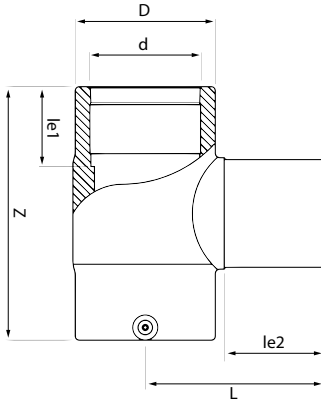

### PE100 SDR11

Enjeksiyon  
4mm bağlantı pimi

16 Bar Su  
10 Bar Gaz

### PE100 SDR11

Injected  
4mm pin connectors

16 Bar Water  
10 Bar Gas

d	Ürün Kodu Article No	D	Z	L	le1	le2	Ağırlık Weight	Kutu Box	Uyumluluk Compatibility
mm		mm	mm	mm	mm	mm	kg	adet/pcs	SDR
20	101 117 2041 0020	44	98	90	35	65	0,062	40	9..11
25	101 117 2041 0025	44	98	90	35	65	0,120	75	9..11
32	001 117 2041 0032	44	104	90	37	60	0,096	30	9..11
40	001 117 2041 0040	54	131	97	43	60	0,170	18	9..11
50	001 117 2041 0050	64	138	96	43	55	0,212	10	9..11
63	001 117 2041 0063	80	164	113	49	63	0,384	30	9..11
75	001 117 2041 0075	95	189	129	55	70	0,598	18	9..17
90	001 117 2041 0090	117	210	148	65	79	0,982	16	9..17
110	001 117 2041 0110	138	260	169	72	82	1,746	6	9..17
125	001 117 2041 0125	158	268	180	77	87	2,400	4	9..17
160	001 117 2041 0160	204	320	210	86	98	4,272	3	9..17
180	001 117 2041 0180	228	340	230	88	105	5,650	2	9..17
200	101 117 2041 0200	243	358	260	90	117	7,300	1	11..17
225	101 117 2041 0225	271	406	285	105	120	9,400	1	11..17
250	101 117 2041 0250	303	448	314	109	129	13,350	1	11..21